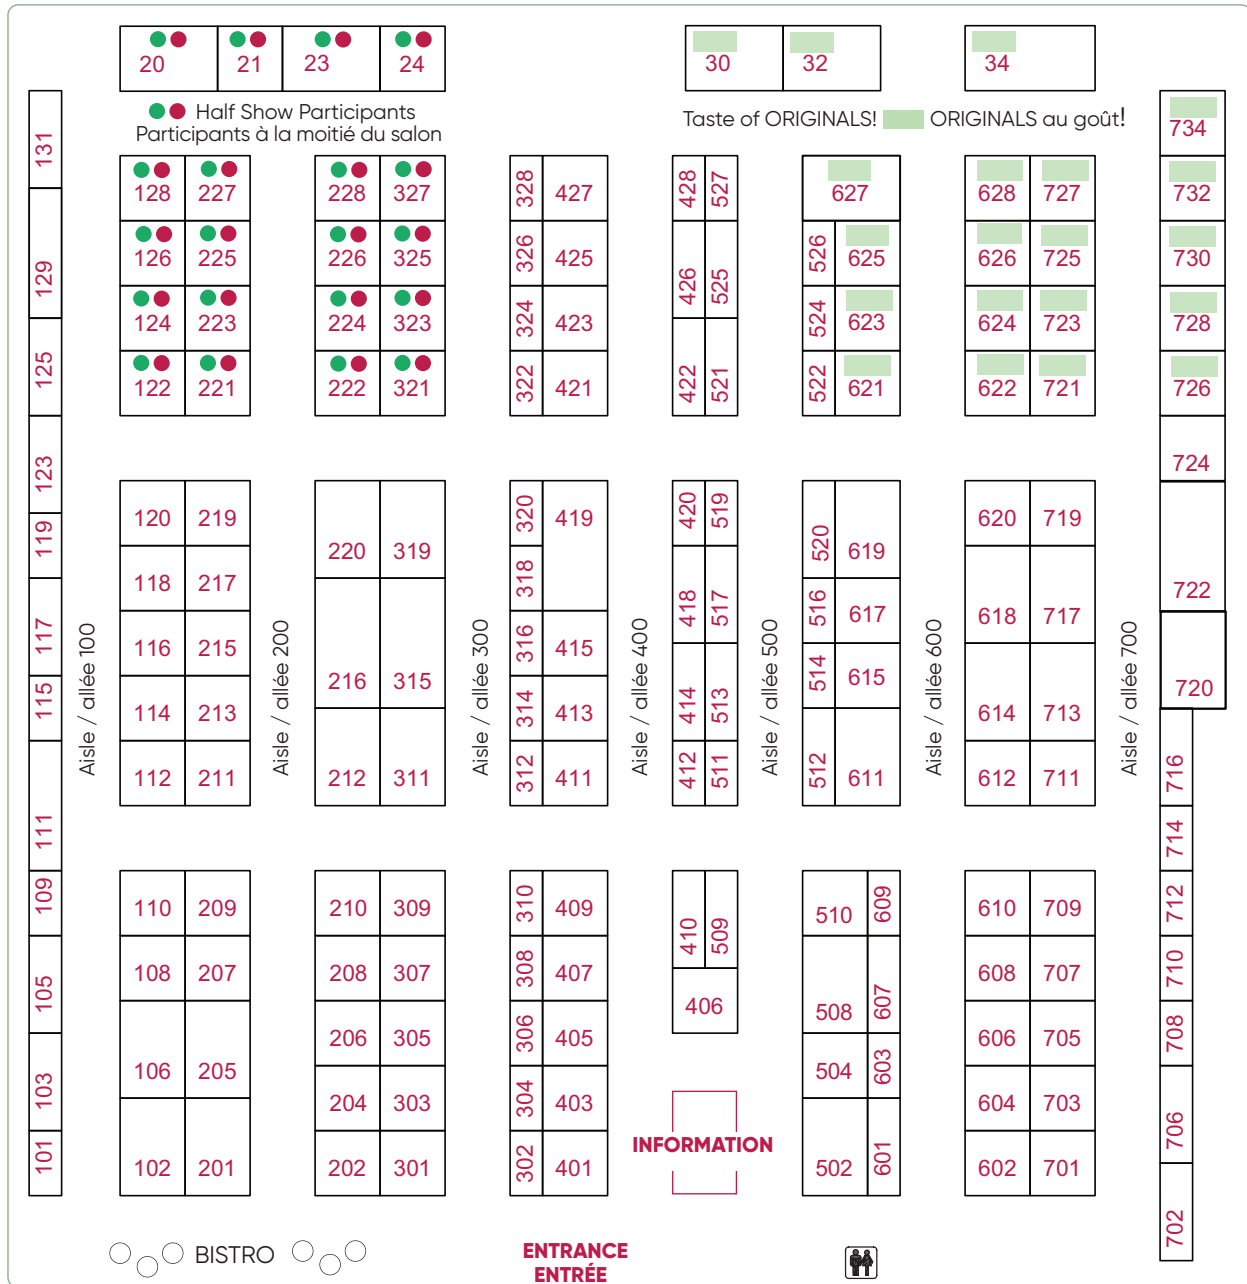

DEC 7 - 17 DEC

CLOSED MON, DEC 11 TO RECEIVE NEW ARTISANS!
 FERMÉ LE LUN. 11 DÉC. POUR ACCUEILLIR LES NOUVEAUX ARTISANS

WEEKDAYS 11-9 SAT 11-6 SUN 11-5
 EN SEMAINE 11 H À 21 H | SAM. 11 H À 18 H
 DIM. 11 H À 17 H

CENTRE EY CENTRE