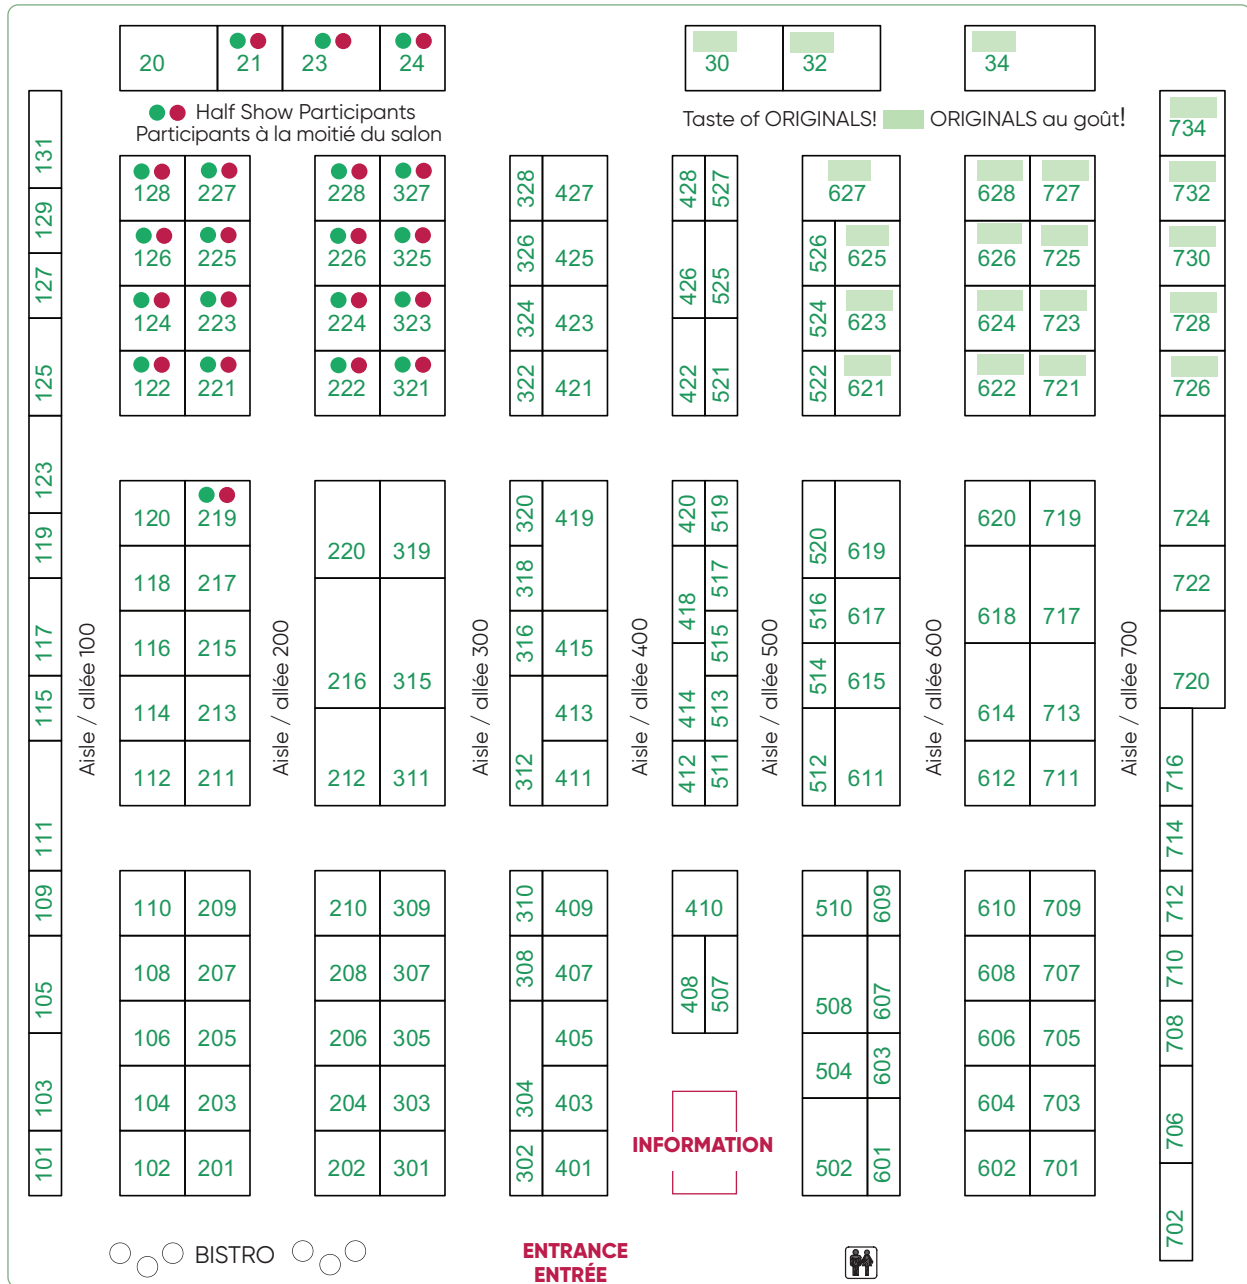

# DEC 6 - 16 DEC

CLOSED MON, DEC 10 TO RECEIVE NEW ARTISANS!  
 FERMÉ LE LUN. 10 DÉC. POUR ACCUEILLIR  
 LES NOUVEAUX ARTISANS

WEEKDAYS 11-9 SAT 11-6 SUN 11-5  
 EN SEMAINE 11 H À 21 H | SAM. 11 H À 18 H  
 DIM. 11 H À 17 H

CENTRE EY CENTRE