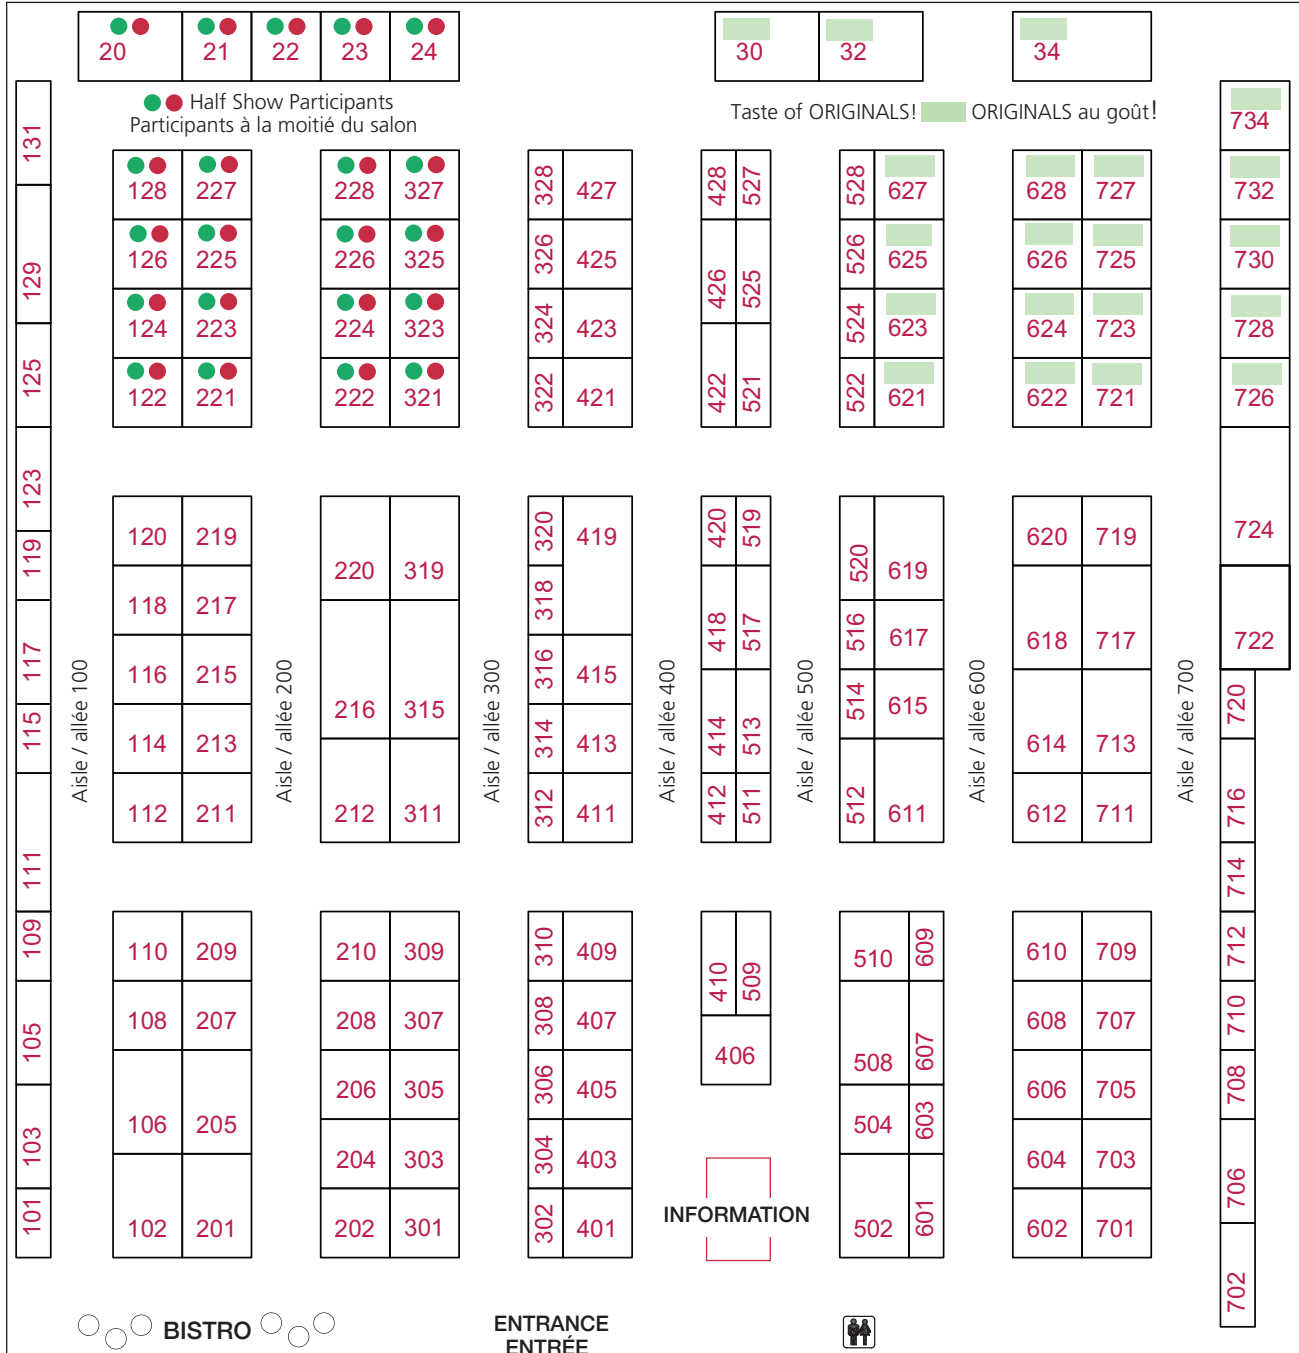

DEC 7 - 17 DEC

CLOSED MON, DEC 11 TO RECEIVE NEW ARTISANS!
 FERMÉ LE LUN. 11 DÉC. POUR ACCUEILLIR LES NOUVEAUX ARTISANS

WEEKDAYS 11-9 SAT 11-6 SUN 11-5
EN SEMAINE 11 H À 21 H | SAM. 11 H À 18 H
DIM. 11 H À 17 H

CENTRE EY CENTRE